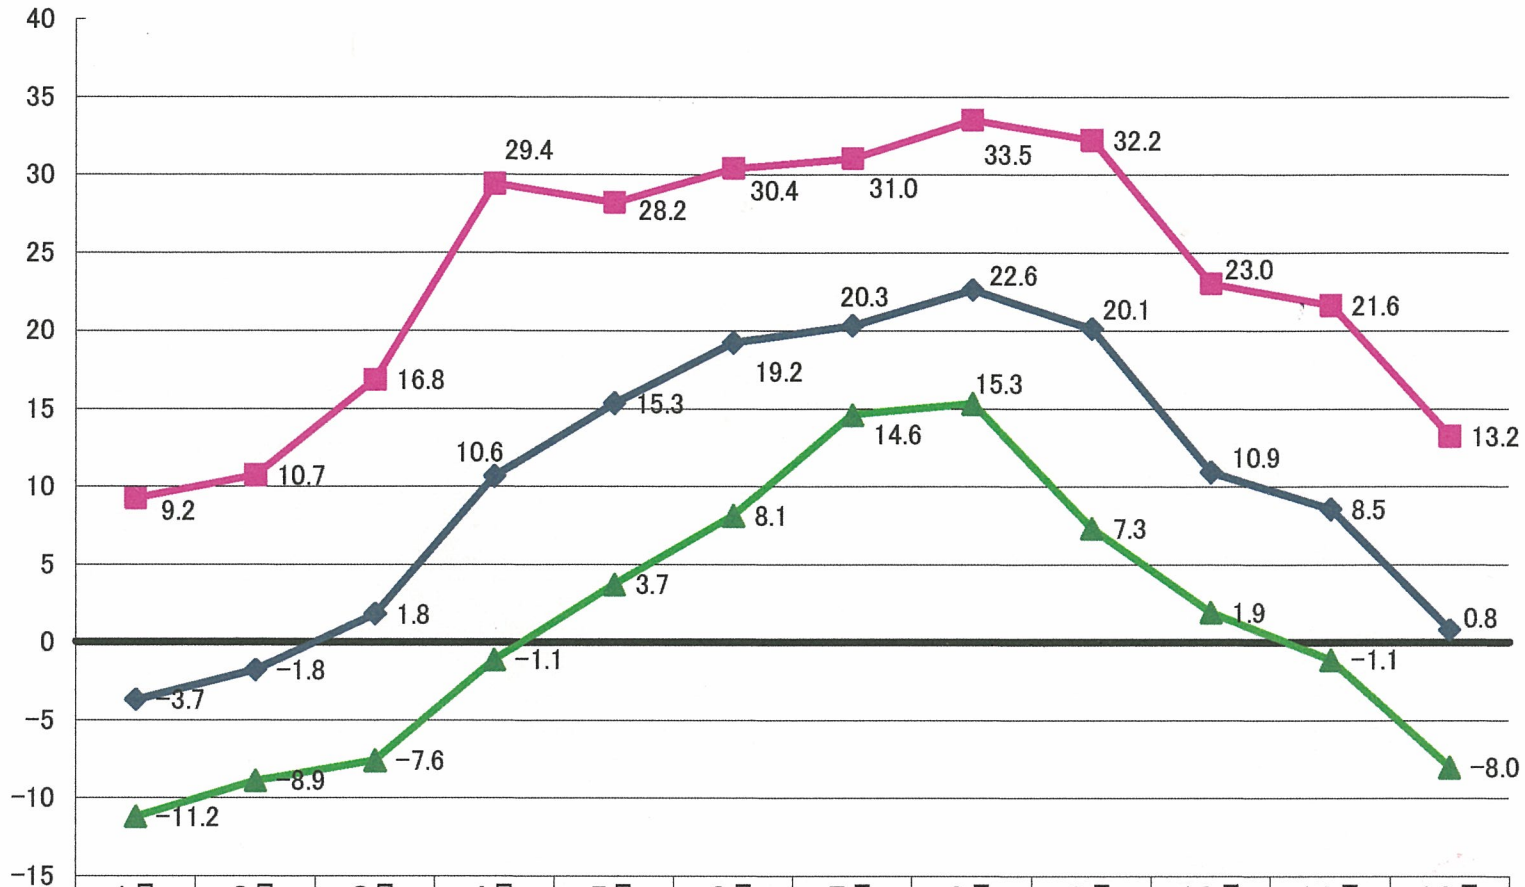

駒ヶ根市月別平均気温

◆ 平均気温
 ■ 最高気温
 ▲ 最低気温

| | 1月 | 2月 | 3月 | 4月 | 5月 | 6月 | 7月 | 8月 | 9月 | 10月 | 11月 | 12月 |
|--------|-------|------|------|------|------|------|------|------|------|------|------|------|
| ◆ 平均気温 | -3.7 | -1.8 | 1.8 | 10.6 | 15.3 | 19.2 | 20.3 | 22.6 | 20.1 | 10.9 | 8.5 | 0.8 |
| ■ 最高気温 | 9.2 | 10.7 | 16.8 | 29.4 | 28.2 | 30.4 | 31.0 | 33.5 | 32.2 | 23.0 | 21.6 | 13.2 |
| ▲ 最低気温 | -11.2 | -8.9 | -7.6 | -1.1 | 3.7 | 8.1 | 14.6 | 15.3 | 7.3 | 1.9 | -1.1 | -8.0 |